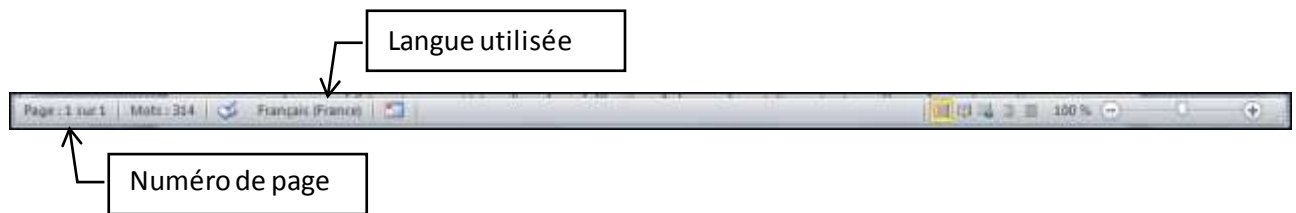

## LA BARRE D'ÉTAT

Elle affiche les informations sur l'environnement de Word. Pour la personnaliser, cliquer dessus avec le **bouton droit** de la souris. Cocher ou décocher les éléments à afficher.