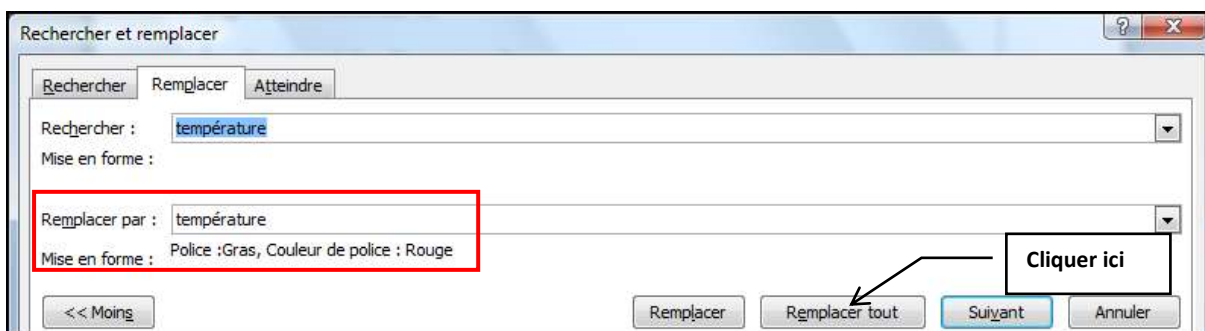

- Cliquer sur **Gras** et sélectionner la **Couleur de police rouge**
- Cliquer sur **OK**
- Dans la boîte de dialogue, cliquer sur le bouton **Remplacer tout**