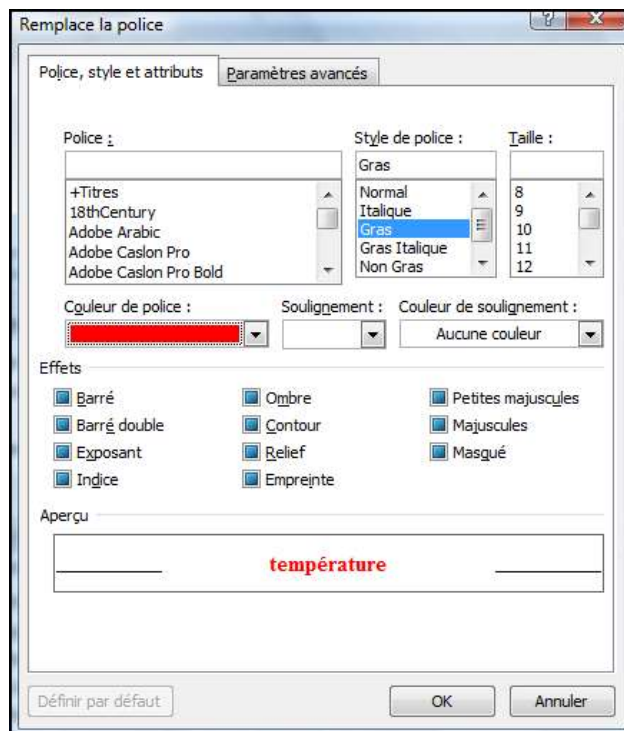

## RECHERCHER ET REMPLACER

- Sélectionner le texte à rechercher, par exemple le mot température que vous voulez remplacer par **température** (gras et couleur de police rouge)
- Cliquer sur **Remplacer** du groupe **Modification** de l'onglet **Accueil**

- Dans la boîte de dialogue, cliquer dans **Remplacer par** :

- Saisir le même mot puis cliquer sur le bouton 

- En bas à gauche, cliquer dans la zone **Remplacer** sur le bouton **Format**

- Cliquer sur **Police...**

Cliquer ici

- Cliquer sur **Gras** et sélectionner la **Couleur de police rouge**
- Cliquer sur **OK**
- Dans la boîte de dialogue, cliquer sur le bouton **Remplacer tout**

- Tous les mots **température** sont remplacés dans le texte en gras et en rouge